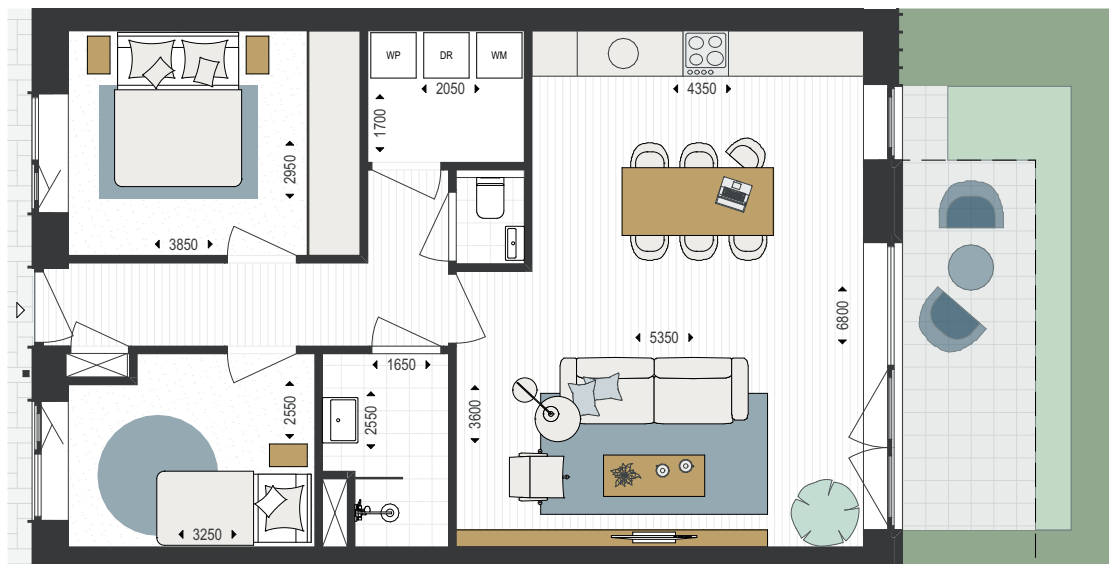

APPARTEMENT 07

73m² BEGANE GROND

WILLEMSZHOFF

Aan deze tekening kunnen geen rechten worden ontleend;
de technische uitwerking die dienst doet als contractstuk is leidend.

SCHAAL 1:100